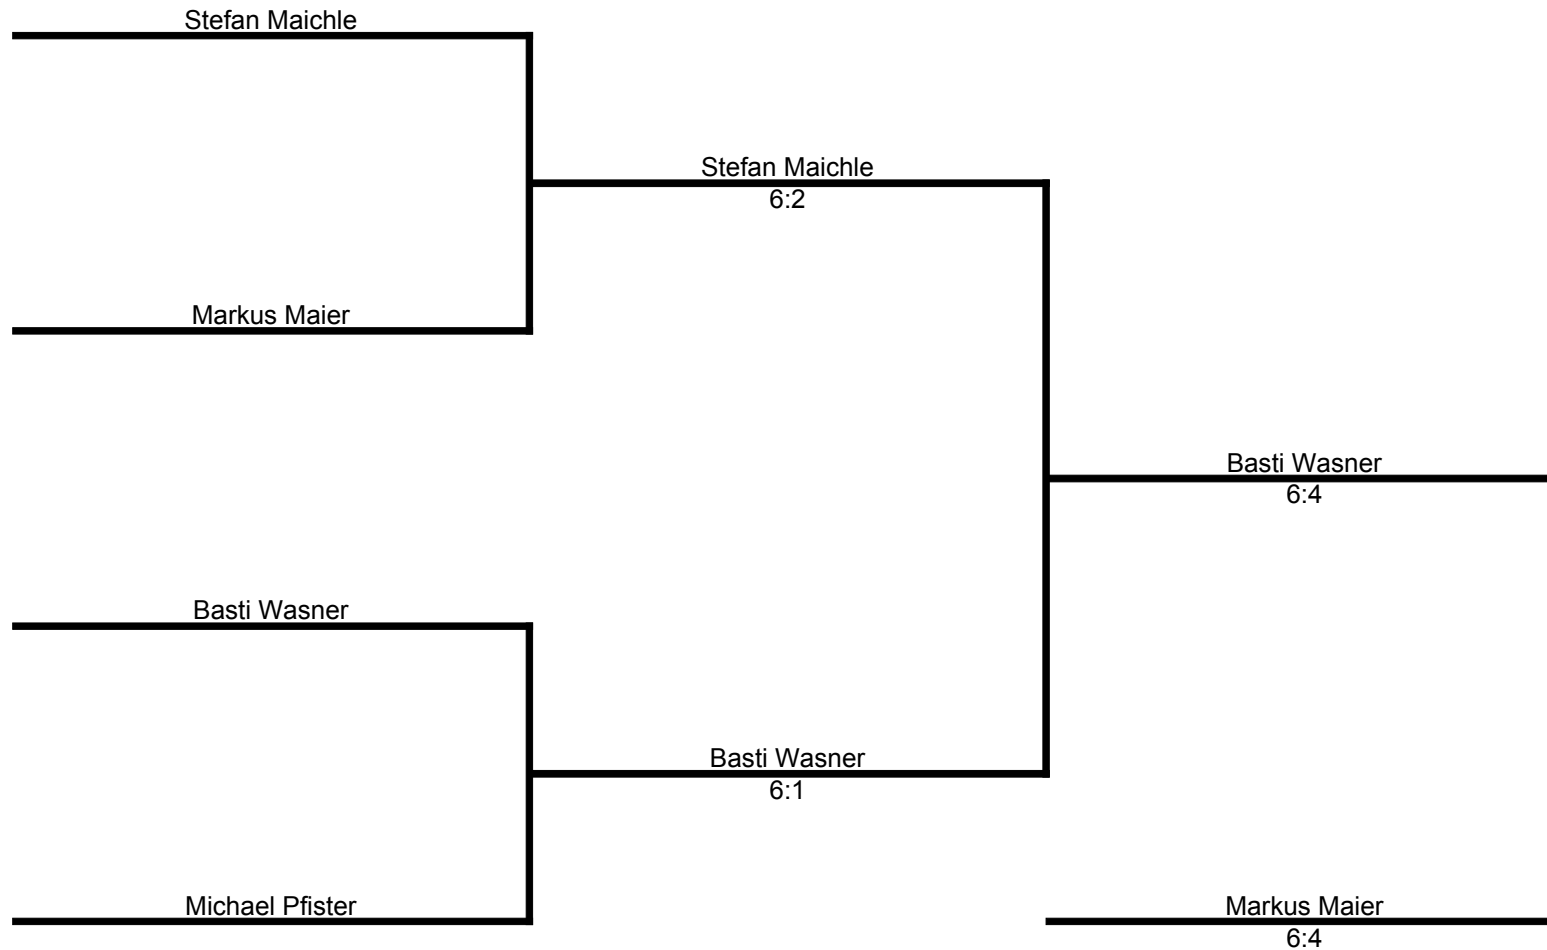

1. Saisonöffnungsturnier Endrunde

1. Saisoneneröffnungsturnier Gruppe A

	1. Wolfgang Bihler	2. Stefan Maichle	3. Thomas Heinrich	4. Alex Stähle	5. Michael Pfister	
1. Wolfgang Bihler		1:6	1:6	0:6	1:6	0:4 3:24
2. Stefan Maichle	6:1		6:1	6:3	6:3	4:0 24:8
3. Thomas Heinrich	6:1	1:6		3:6	1:6	1:3 11:19
4. Alex Stähle	6:0	3:6	6:3		3:6	2:2 18:15
5. Michael Pfister	6:1	3:6	6:1	6:3		3:1 21:11
6.						

1. Saisoneroöffnungsturnier Gruppe B

	1. Basti Wasner	2. Gerhard Wörner	3. Maik Lander	4. Markus Maier	5. Phil Fuchslocher	6.
1. Basti Wasner		6:1	6:0	6:1	6:0	4:0 24:2
2. Gerhard Wörner	1:6		6:1	4:6	4:6	1:3 15:19
3. Maik Lander	0:6	1:6		1:6	0:6	0:4 2:24
4. Markus Maier	1:6	6:4	6:1		6:4	0:4 19:15
5. Phil Fuchslocher	0:6	6:4	6:0	4:6		2:2 16:16
6.						