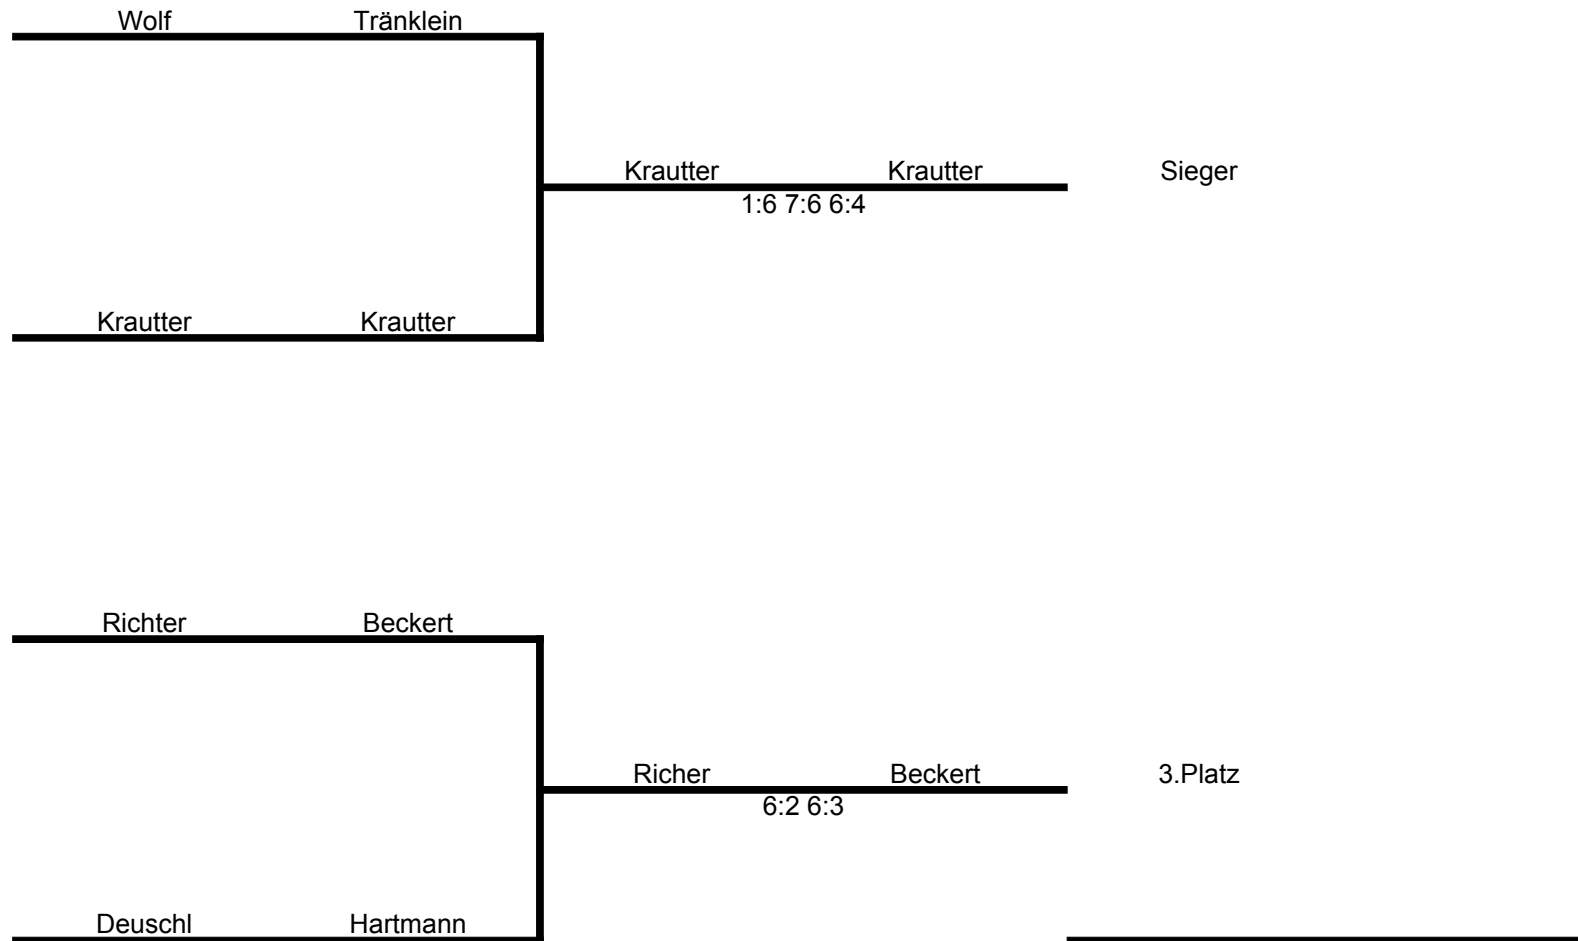

Damen Endrunde