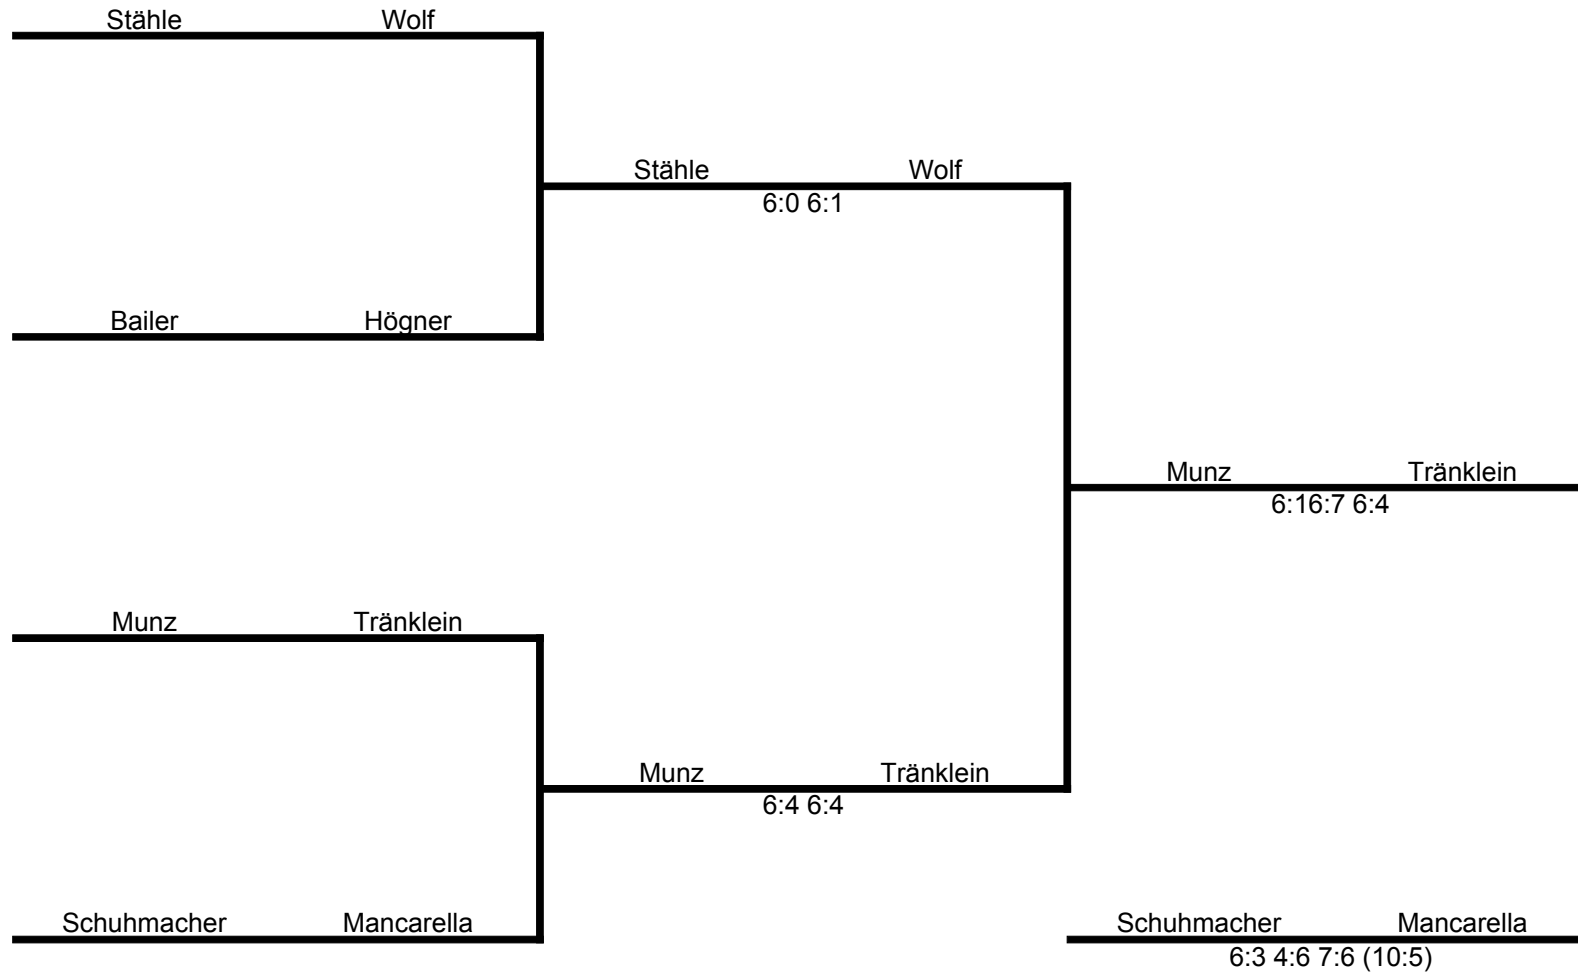

Mixed Endrunde