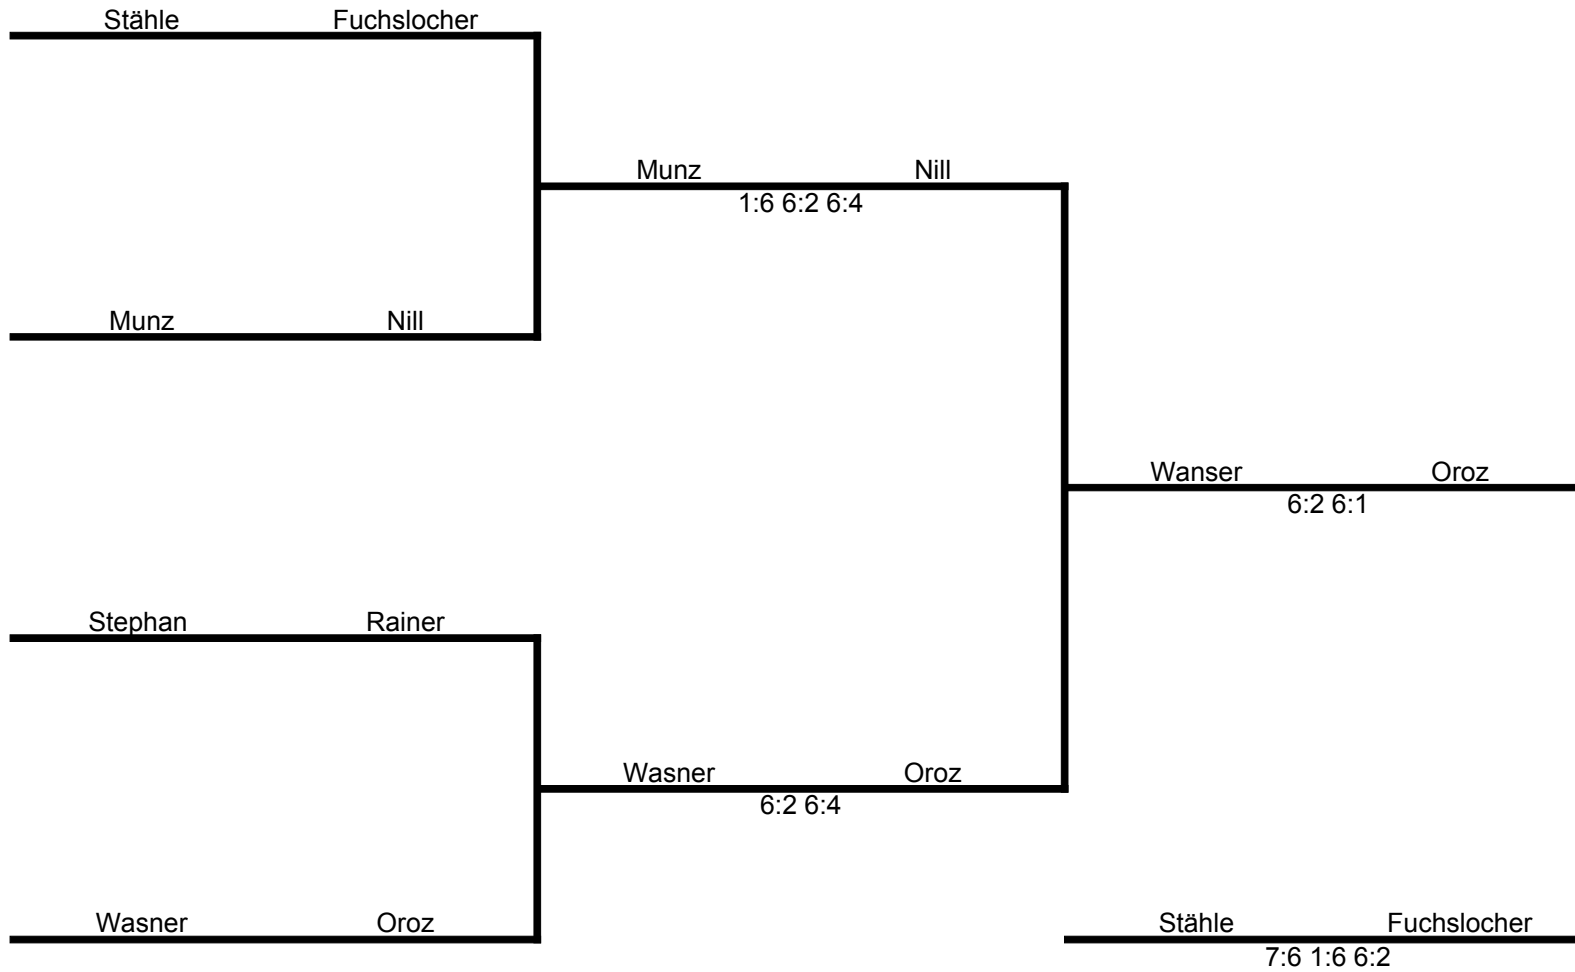

Herren Endrunde